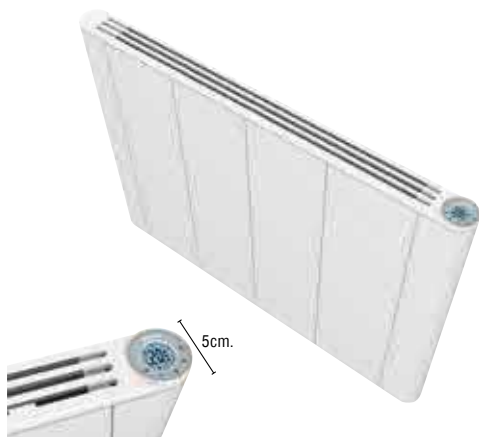

SERIE S

EMISOR SECO ULTRASLIM FÁCULA SERIE S

Diseño ultrafino. Termostato con precisión de 0,1°C. Programación diaria/semanal. Modos confort, económico, antihielo y fácil manejo. Detección de ventanas abiertas. Medición de consumo. Función de activación anticipada. Función baby-care. Extrasilencioso. Consumo eficiente. Fabricado en España.

desde **139'00**

Ref.	A0436219	A0436220	A0436221	A0436222
Potencia	600W	900W	1.200W	1.500W
Medidas	45 x 55 x 5cm	61 x 55 x 5cm	77 x 55 x 5cm	93 x 55 x 5cm
Suave	6/9m²	12/14m²	15/17m²	21/23m²
Medio	6/8m²	11/13m²	13/15m²	18/20m²
Frío	5/7m²	9/11m²	12/13m²	16/18m²
Frío extremo	5/6m²	9/10m²	11/12m²	15/16m²

Estos datos son orientativos y pueden variar en función de la orientación de la vivienda, aislamiento...

PATAS PARA SERIE S

49634010

Dimensiones: 194 x 73 x 50mm.

15'50