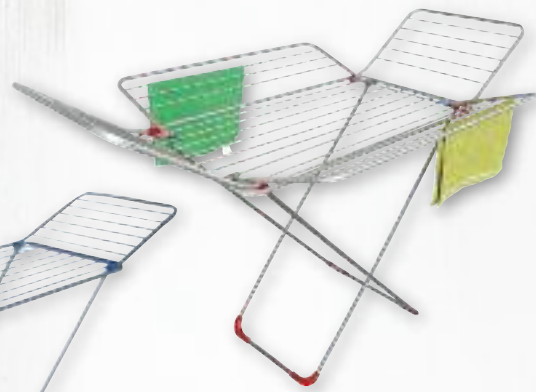

Cód. 32835942
TENDEDERO 4 ALAS MARIPOSA GARHE

Aluminio anodizado y patas de acero con tratamiento especial antióxido. 100% anticorrosión. Superficie útil 30 m. Pies antideslizantes con ruedas. Medidas 100x171x111 cm. abierto y 55x131x7 cm. plegado.

35,95€

Cód. 93035668
TABLA PLANCHAR SIMPLE GARHE

Porta planchas de doble posición con dos protectores antideslizantes de silicona resistentes a altas temperaturas. Sistema progresivo de regulación de altura hasta 88 cm. Patas de tubo redondo reforzado sobre plataformas antideslizantes. Funda 100% algodón 135x53 cm. con acolchado de 3 mm. Medidas 37x135x88 cm. abierta y 37x141x6 cm. plegada. Plataforma ergonómica en rejilla de 116x35 cm.

30,95€