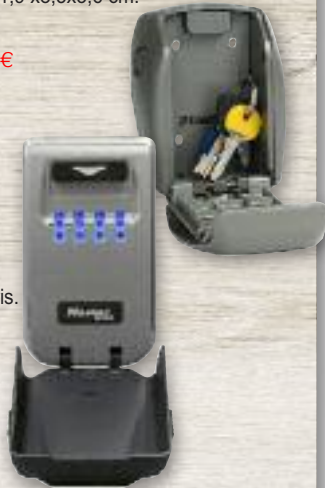

Cód. 39035755

CAJA FUERTE SOBREPONER PREMIER S0 ARREGUI

Electrónica + pomo. Código de apertura de libre elección de 3 a 8 dígitos. Dispone de cerradura de emergencia con llave de serreta. Botón de programación interior. 2 bulones Ø 16 mm diam. Medidas: 170x230x170 mm. (altoxanchoxfondo).

39€