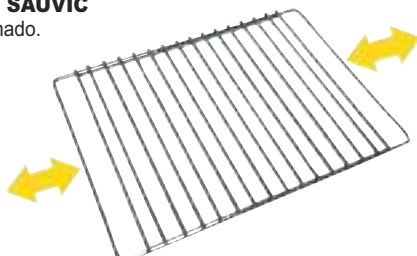

Cód. 83634559
LOTE DE 3 SARTENES
ø 16, 22 y 26 cm

27,95€

Cód. 82732317
SET DUO QUICK
Olla a presión 4 + 6 L.

64,95€

Cód. 84935862
CUCHILLOS JAPONESES SOLID +
Set de 4 cuchillos

9,99€

CAFETERA INDUCCION EXPRES

Cód. 82135762 6 Tazas **10,95€**
Cód. 82135763 9 Tazas **14,95€**
Cód. 82135761 12 Tazas **17,95€**

SARTÉN ECOSILVER OROLEY

Aluminio prensado con 2 capas de antiadherente GREBLÓN. Está dotada de un fondo difusor de acero que garantiza la eficiencia máxima en la distribución de calor. Apta para todo tipo de encimeras. Incluidas las de inducción.

Cód. 83634522 18 cm. **9,95€**
Cód. 83634523 20 cm. **10,95€**
Cód. 83634524 22 cm. **11,95€**
Cód. 83634525 24 cm. **13,95€**
Cód. 83634526 26 cm. **14,95€**
Cód. 83634527 28 cm. **16,95€**
Cód. 83634528 30 cm. **18,95€**

SARTÉN GUISERA EXCELLENT TITANIO IBILI

Fabricada en aluminio fundido indeformable, con tapadera de cristal templado resistente a los golpes y con asas de silicona termo-aislantes desmontables. Fondo difusor Full Induction de 7 mm. Revestimiento interior antiadherente de 3 capas Quantanium de Whitford.

Cód. 83732319 28 cm. **44,95€**
Cód. 83732320 32 cm. **54,95€**
Cód. 83732321 36 cm. **64,95€**

SARTÉN TORTILLA INDUBASIC IBILI

Aluminio para inducción. Sartén doble. Válida para todo tipos de fuegos. Antiadherente. 2 capas. Mango de baquelita.

Cód. 83634431 20 cm. **18,95€**
Cód. 83634382 24 cm. **22,90€**

SARTÉN RED ROCK IBILI

Aluminio forjado, recubierta de revestimiento antiadherente de 3 capas QUANTANIUM con refuerzo de partículas de titanio y libre de PFOA. Fondo de 4,5 mm. Interior tipo piedra de gran resistencia al rayado y gran antiadherencia. Es apta para todo tipo de cocinas, incluida la de inducción.

Cód. 83634555 22 cm. **17,90€**
Cód. 83634556 24 cm. **19,90€**
Cód. 83634557 26 cm. **22,90€**
Cód. 83634558 28 cm. **24,90€**

REJILLA HORNO EXTENSIBLE SAUVIC