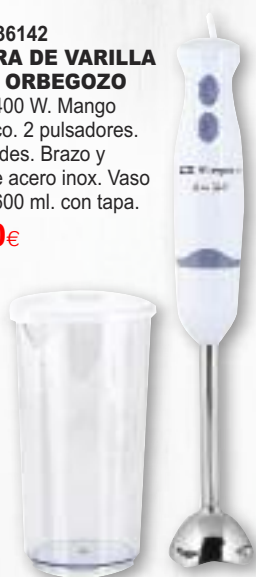

**Cód. A0236142
BATIDORA DE VARILLA
BT 1220 ORBEGOZO**

Potencia 400 W. Mango ergonómico. 2 pulsadores. 2 velocidades. Brazo y cuchilla de acero inox. Vaso medidor 600 ml. con tapa.

23,50€

**Cód. A0236159
BATIDORA DE VARILLA
BT 189 JATA**

Potencia 700 W. Regulador electrónico de velocidad. Pie de acero inox. Doble cuchilla de acero inox de gran solidez. 2 pulsadores de velocidad. Vaso de 800 ml.

24,95€