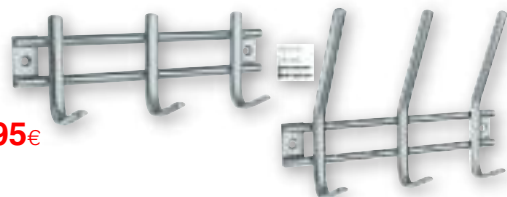

6€

Cód. 38835256
TABURETE PLEGABLE ARREGUI
De polipropileno de alta resistencia. Incluye puntos antideslizantes de goma. Soporta hasta 150 kg de peso. Medidas: 25x20x21 cm. Azul.